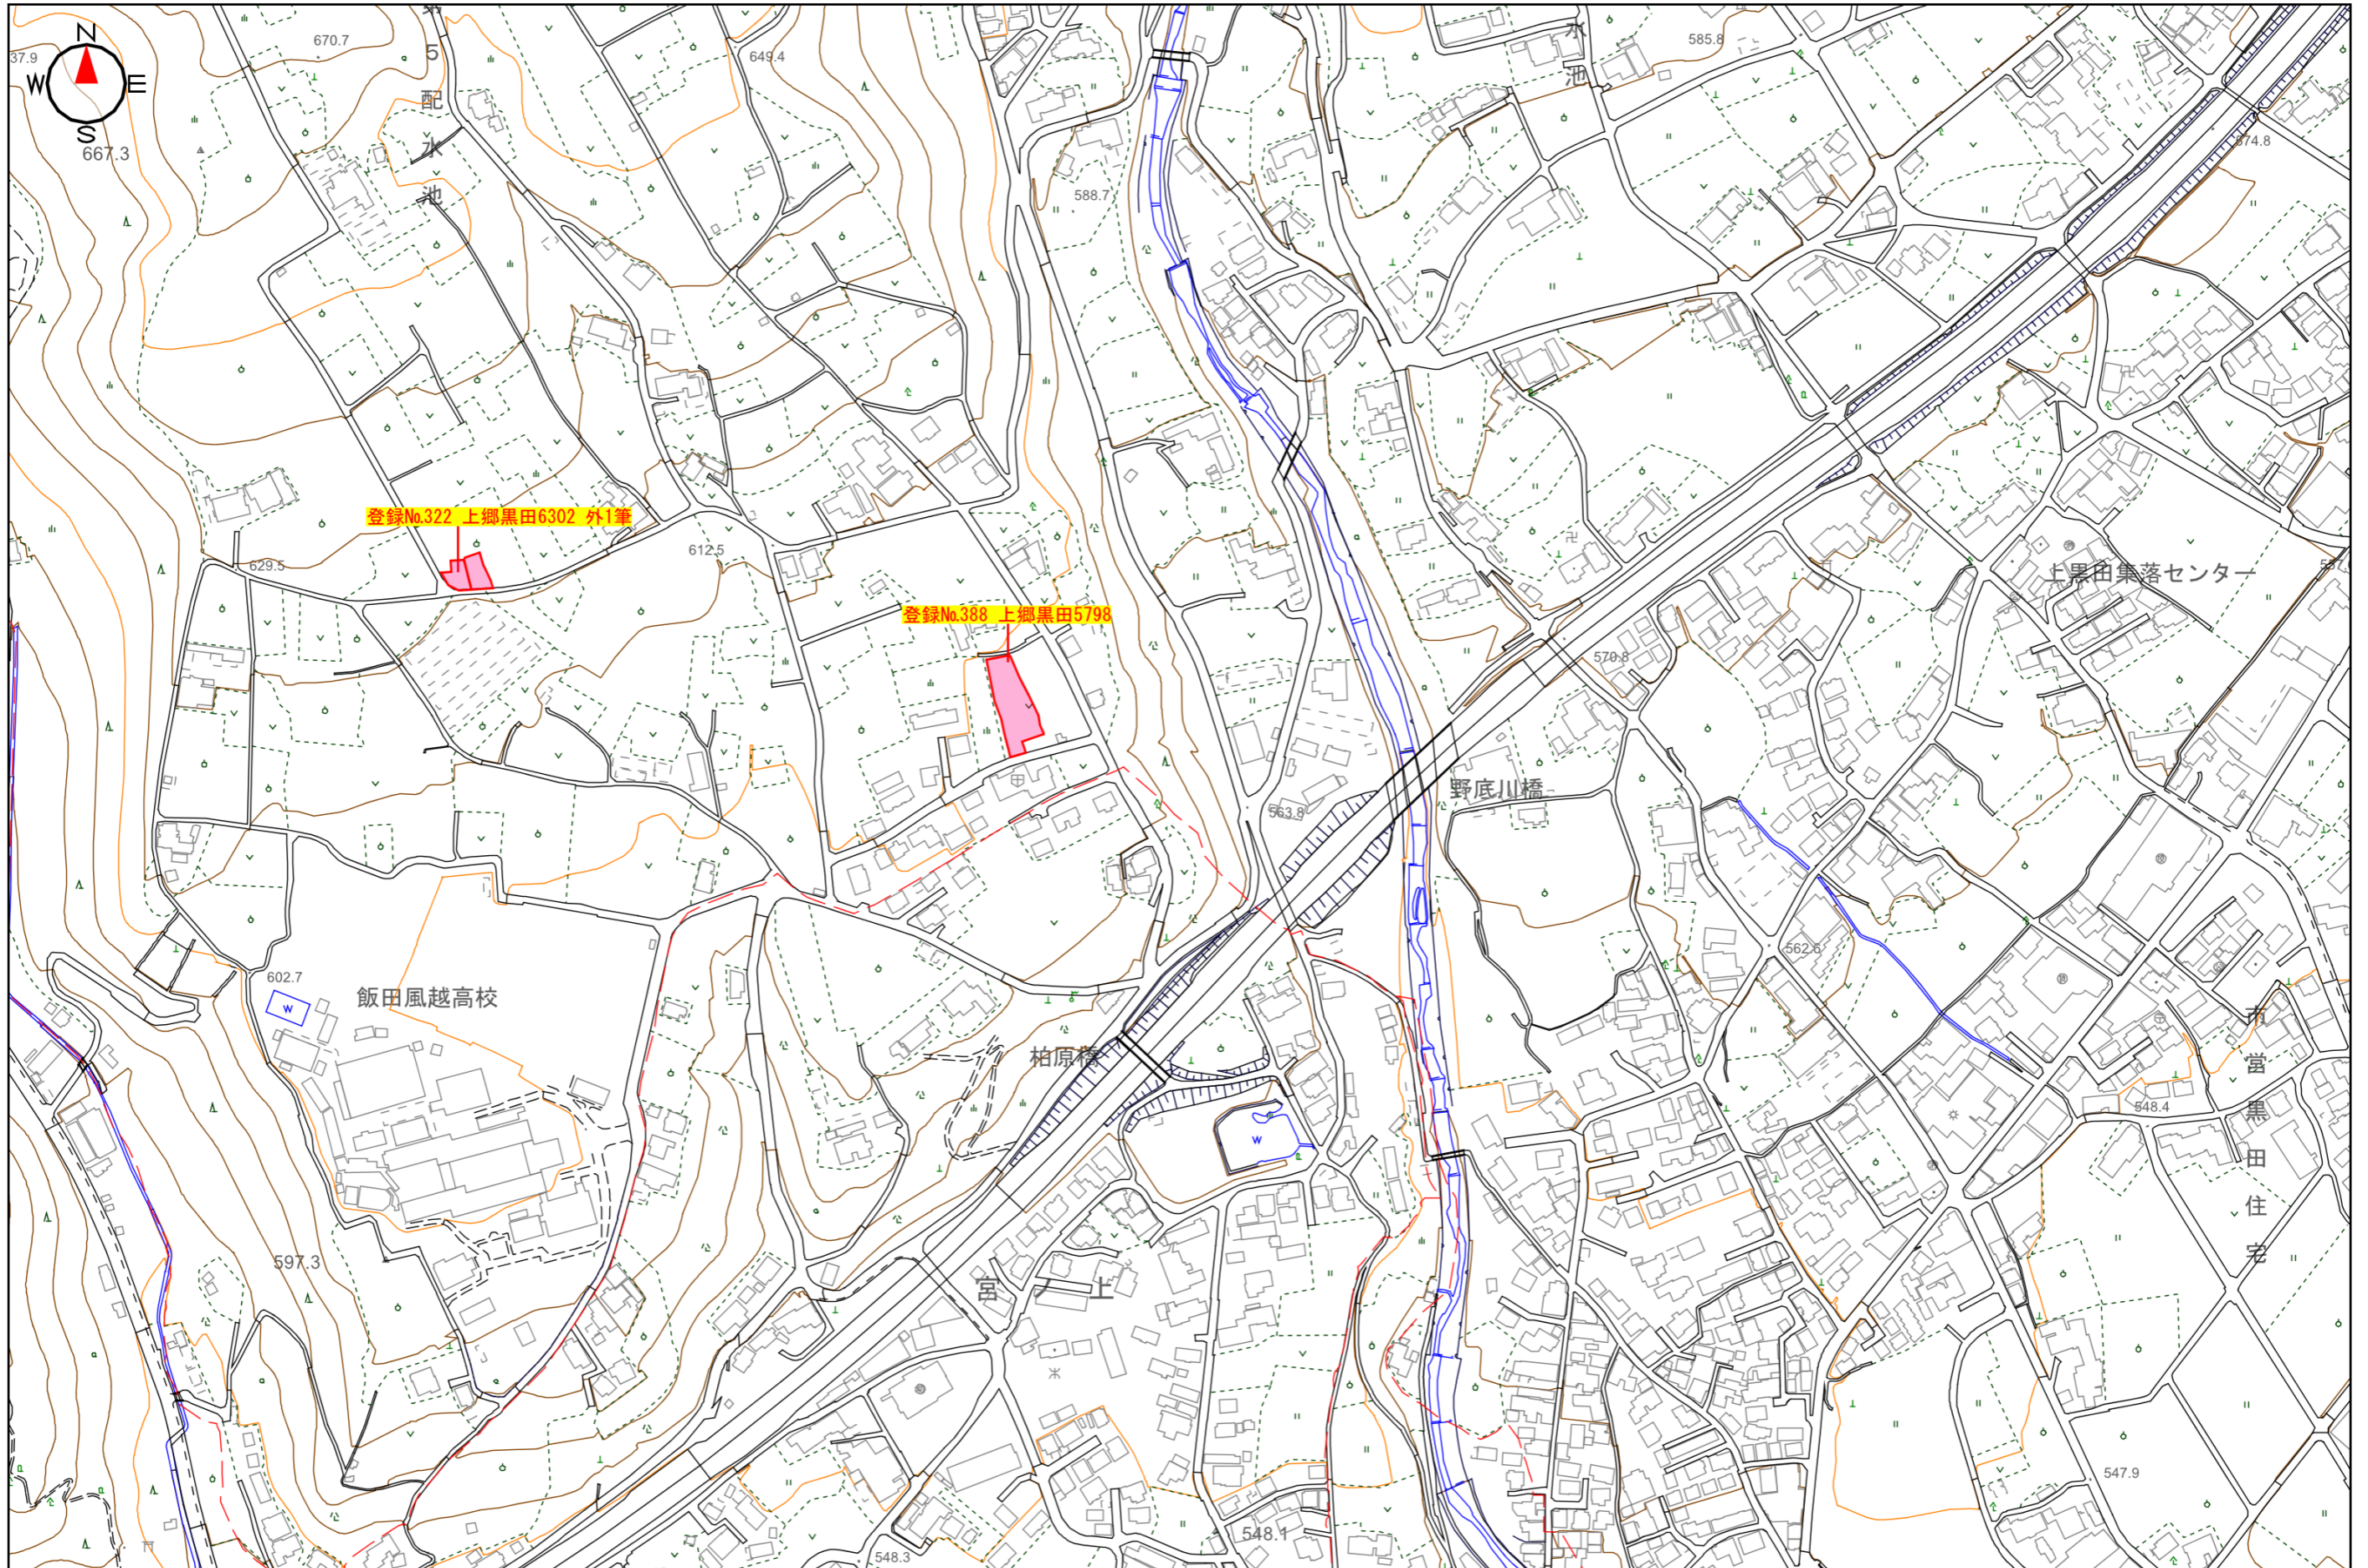

【農地バンク位置図】 上郷-2

0 400m
1:4,000